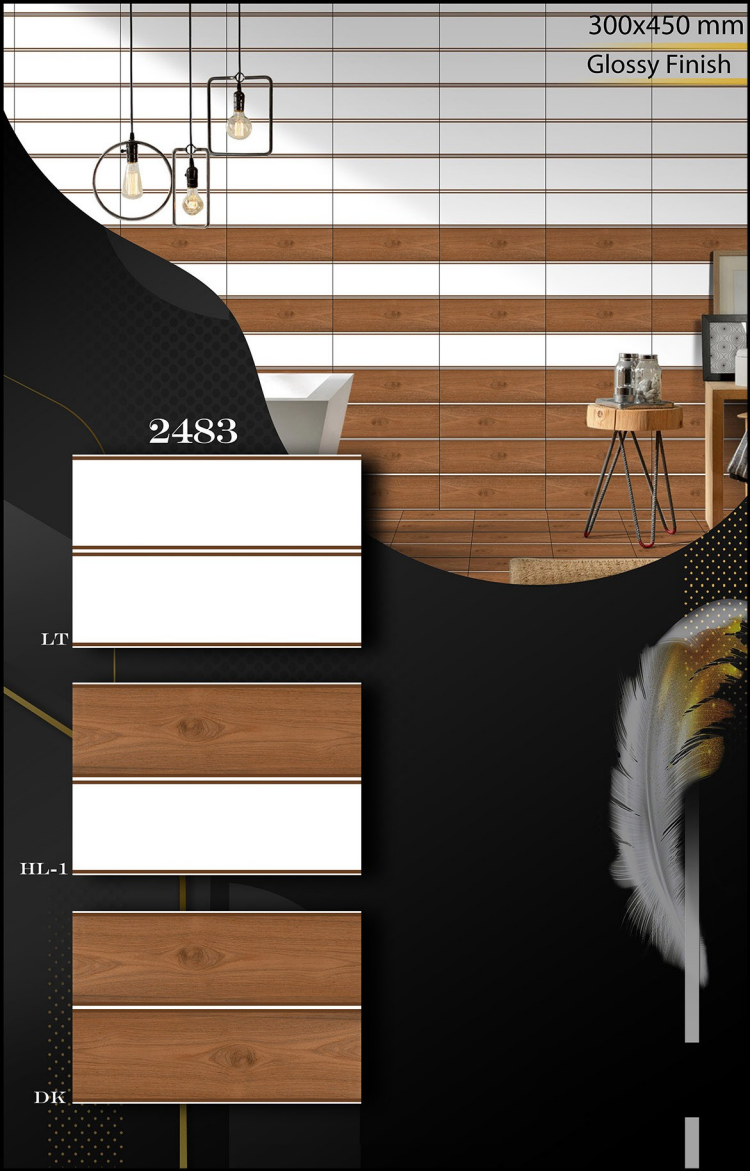

300x450 mm

Glossy Finish

2483

LT

HL-1

DK