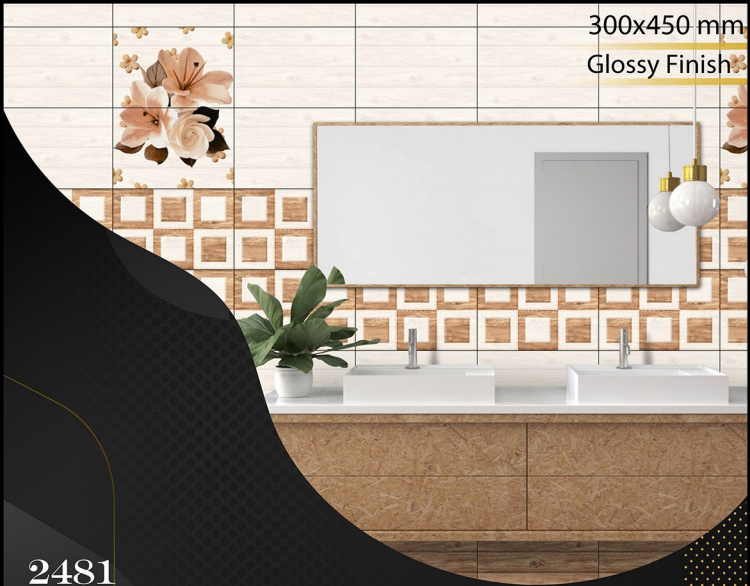

2480

LT

HL-1

DK

300x450 mm

Glossy Finish

2481

LT