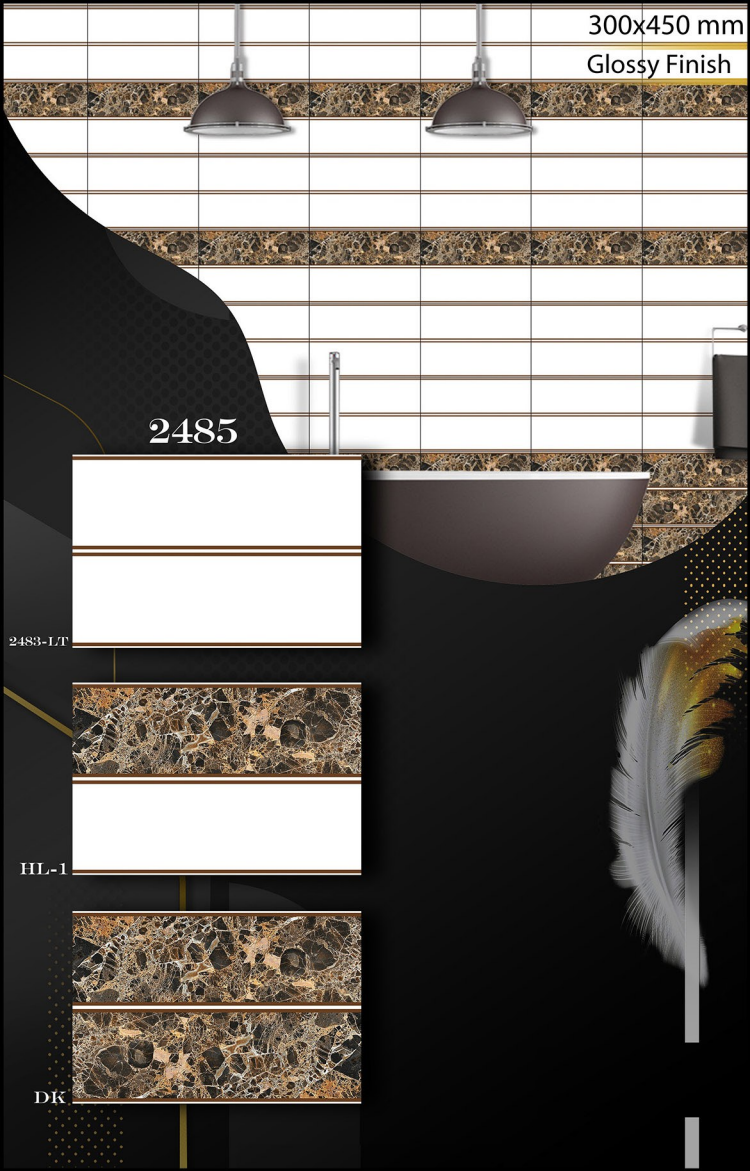

2483-LT

HL-1

DK

300x450 mm

Glossy Finish

2485

2483-LT

HL-1

DK

300x450 mm

Glossy Finish

2486

2483-LT

HL-1

DK

300x450 mm